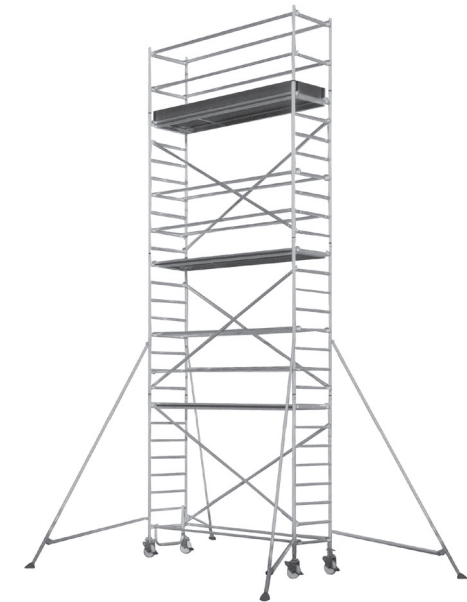

Mietpreisliste Custers - Fahrgerüst, Typ „S“

Standfläche 0,70 x 2,50 m

ALLUX
 Leiter- & Gerüsthandelsgesellschaft mbH
 Isebekstraße 33 a
 22769 Hamburg

Tel. 040 85 4000 86
 Fax 040 851 41 78
 www.allux.de
 allux@allux.de

Größe	Nicht im Freien!											
	1	2	3	4	5	6	7	8	9	10	11	12
Reichhöhe in m	3,30	4,30	5,30	6,30	7,30	8,30	9,30	10,30	11,30	12,30	13,30	14,30
Gerüsthöhe in m	2,30	3,30	4,30	5,30	6,30	7,30	8,30	9,30	10,30	11,30	12,30	13,30
Standhöhe in m	1,30	2,30	3,30	4,30	5,30	6,30	7,30	8,30	9,30	10,30	11,30	12,30
Einzelelemente												
8-er Rahmen 2,0 x 0,7 m	2	2	2	4	4	6	6	8	8	10	10	12
4-er Rahmen 1,0 x 0,7 m			2		2		2		2		2	
Geländerrahmen 1,0 x 0,7 m		2	2	2	2	2	2	2	2	2	2	2
Hori-Dia-Strebe		1	1	1	1	1	1	1	1	1	1	1
Horizontalstrebe 2,5 m	2	6	6	10	10	14	14	18	18	22	22	26
Diagonale 2,5 m 1. - 7. Sprosse		2	4	4	6	6	8	8	10	10	12	12
Plattform mit Luke 2,5 m	1	1	1	2	2	3	3	4	4	5	5	6
Bordbretthalter		4	4	4	4	4	4	4	4	4	4	4
Längsbordbrett 2,5 m		2	2	2	2	2	2	2	2	2	2	2
Stirnbordbrett 0,7 m		2	2	2	2	2	2	2	2	2	2	2
Ausleger klein, bis 5,3 m		4	4	4	4							
Ausleger groß ab 6,3 m						4	4	4	4	4	4	4
Lenkrolle mit Spindel	4	4	4	4	4	4	4	4	4	4	4	4
Sicherungsstecker		4	8	8	12	12	16	16	20	20	24	24
Doppelgeländer 2,5 m	2											
Grundmietpreis für die ersten 7 Kalendertage	120,00	155,00	165,00	175,00	185,00	200,00	210,00	225,00	235,00	250,00	260,00	275,00
Ab dem 8. Miettag jeder weitere Kalendertag	17,14	22,14	23,57	25,00	26,43	28,57	30,00	32,14	33,57	35,71	37,14	39,29
Ab dem 29. Miettag jeder weitere Kalendertag	12,86	16,61	17,68	18,75	19,82	21,43	22,50	24,11	25,18	26,79	27,86	29,46
Kurzzeitmiete bis 2 Kalendertage	84,00	108,50	115,50	122,50	129,50	140,00	147,50	157,50	164,50	175,00	182,00	192,50
Wochenende (Freitag, 9:00 Uhr - Montag, 9:00 Uhr)	96,00	124,00	132,00	140,00	148,00	160,00	168,00	180,00	184,00	200,00	208,00	220,00

Abbildung zeigt Größe 6.