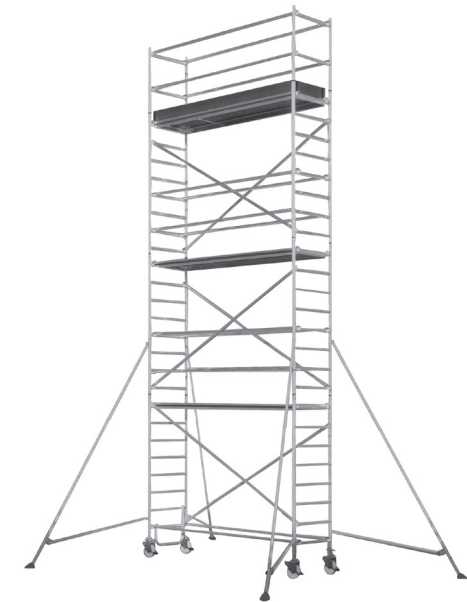

Mietpreisliste Custers - Fahrgerüst, Typ „S“

Standfläche 0,70 x 2,50 m

ALLUX
 Leiter- & Gerüsthandelsgesellschaft mbH
 Isebekstraße 33 a
 22769 Hamburg

Tel. 040 85 4000 86
 Fax 040 851 41 78
 www.allux.de
 allux@allux.de

Größe	Nicht im Freien!											
	1	2	3	4	5	6	7	8	9	10	11	12
Reichhöhe in m	3,30	4,30	5,30	6,30	7,30	8,30	9,30	10,30	11,30	12,30	13,30	14,30
Gerüsthöhe in m	2,30	3,30	4,30	5,30	6,30	7,30	8,30	9,30	10,30	11,30	12,30	13,30
Standhöhe in m	1,30	2,30	3,30	4,30	5,30	6,30	7,30	8,30	9,30	10,30	11,30	12,30
Einzelelemente												
8-er Rahmen 2,0 x 0,7 m	2	2	2	4	4	6	6	8	8	10	10	12
4-er Rahmen 1,0 x 0,7 m			2		2		2		2		2	
Geländerrahmen 1,0 x 0,7 m		2	2	2	2	2	2	2	2	2	2	2
Hori-Dia-Strebe		1	1	1	1	1	1	1	1	1	1	1
Horizontalstrebe 2,5 m	2	6	6	10	10	14	14	18	18	22	22	26
Diagonale 2,5 m 1. - 7. Sprosse		2	4	4	6	6	8	8	10	10	12	12
Plattform mit Luke 2,5 m	1	1	1	2	2	3	3	4	4	5	5	6
Bordbretthalter		4	4	4	4	4	4	4	4	4	4	4
Längsbordbrett 2,5 m		2	2	2	2	2	2	2	2	2	2	2
Stirnbordbrett 0,7 m		2	2	2	2	2	2	2	2	2	2	2
Ausleger klein, bis 5,3 m		4	4	4	4							
Ausleger groß ab 6,3 m						4	4	4	4	4	4	4
Lenkrolle mit Spindel	4	4	4	4	4	4	4	4	4	4	4	4
Sicherungsstecker		4	8	8	12	12	16	16	20	20	24	24
Doppelgeländer 2,5 m	2											
Grundmietpreis pro Woche	100,00	130,00	140,00	150,00	160,00	175,00	185,00	200,00	210,00	220,00	235,00	250,00
Ab dem 8. Miettag jeder weitere Tag	14,00	18,50	20,00	21,00	22,50	25,00	26,00	28,50	30,00	31,00	33,50	35,50
Ab dem 29. Miettag jeder weitere Tag	11,50	14,00	15,00	16,00	17,00	19,00	19,50	21,50	22,50	23,50	25,00	26,50
Kurzzeitmiete (1 - 2 Kalendertage)	69,00	91,00	98,00	109,00	112,00	123,00	135,00	141,00	148,00	159,00	166,00	177,00
Wochenende (Freitag, 13:00 Uhr - Montag, 9:00 Uhr)	82,00	108,00	117,00	129,50	134,00	147,00	160,00	168,00	177,00	189,50	198,00	211,00

Abbildung zeigt Größe 6.