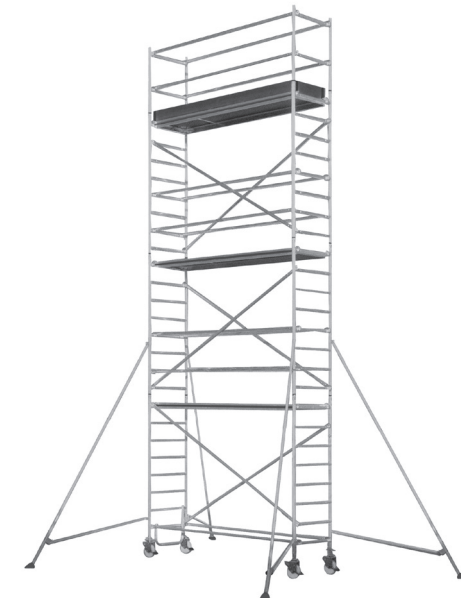

Mietpreisliste Custers - Fahrgerüst, Typ „S“

Standfläche 0,70 x 2,50 m

ALLUX
 Leiter- & Gerüsthandelsgesellschaft mbH
 Isebekstraße 33 a
 22769 Hamburg

Tel. 040 85 4000 86
 Fax 040 851 41 78
 www.allux.de
 allux@allux.de

Größe	Nicht im Freien!											
	1	2	3	4	5	6	7	8	9	10	11	12
Reichhöhe in m	3,30	4,30	5,30	6,30	7,30	8,30	9,30	10,30	11,30	12,30	13,30	14,30
Gerüsthöhe in m	2,30	3,30	4,30	5,30	6,30	7,30	8,30	9,30	10,30	11,30	12,30	13,30
Standhöhe in m	1,30	2,30	3,30	4,30	5,30	6,30	7,30	8,30	9,30	10,30	11,30	12,30
Einzelelemente												
8-er Rahmen 2,0 x 0,7 m	2	2	2	4	4	6	6	8	8	10	10	12
4-er Rahmen 1,0 x 0,7 m			2		2		2		2		2	
Geländerrahmen 1,0 x 0,7 m		2	2	2	2	2	2	2	2	2	2	2
Hori-Dia-Strebe		1	1	1	1	1	1	1	1	1	1	1
Horizontalstrebe 2,5 m	2	6	6	10	10	14	14	18	18	22	22	26
Diagonale 2,5 m 1. - 7. Sprosse		2	4	4	6	6	8	8	10	10	12	12
Plattform mit Luke 2,5 m	1	1	1	2	2	3	3	4	4	5	5	6
Bordbretthalter		4	4	4	4	4	4	4	4	4	4	4
Längsbordbrett 2,5 m		2	2	2	2	2	2	2	2	2	2	2
Stirnbordbrett 0,7 m		2	2	2	2	2	2	2	2	2	2	2
Ausleger klein, bis 5,3 m		4	4	4	4							
Ausleger groß ab 6,3 m						4	4	4	4	4	4	4
Lenkrolle mit Spindel	4	4	4	4	4	4	4	4	4	4	4	4
Sicherungsstecker		4	8	8	12	12	16	16	20	20	24	24
Doppelgeländer 2,5 m	2											
Grundmietpreis für die ersten 7 Kalendertage	105,00	140,00	150,00	160,00	170,00	185,00	195,00	210,00	220,00	235,00	245,00	260,00
Ab dem 8. Miettag jeder weitere Kalendertag	15,00	20,00	21,00	22,50	24,00	26,00	27,50	30,00	31,00	33,50	35,00	37,00
Ab dem 29. Miettag jeder weitere Kalendertag	11,25	15,00	16,00	17,00	18,00	19,50	21,00	22,50	23,50	25,00	26,00	27,50
Kurzzeitmiete bis 2 Kalendertage	73,50	98,00	105,00	112,00	119,00	129,50	136,50	147,00	154,00	164,50	171,50	182,00
Wochenende (Freitag, 9:00 Uhr - Montag, 9:00 Uhr)	84,00	112,00	120,00	128,00	136,00	148,00	156,00	168,00	176,00	188,00	196,00	208,00

Abbildung zeigt Größe 6.