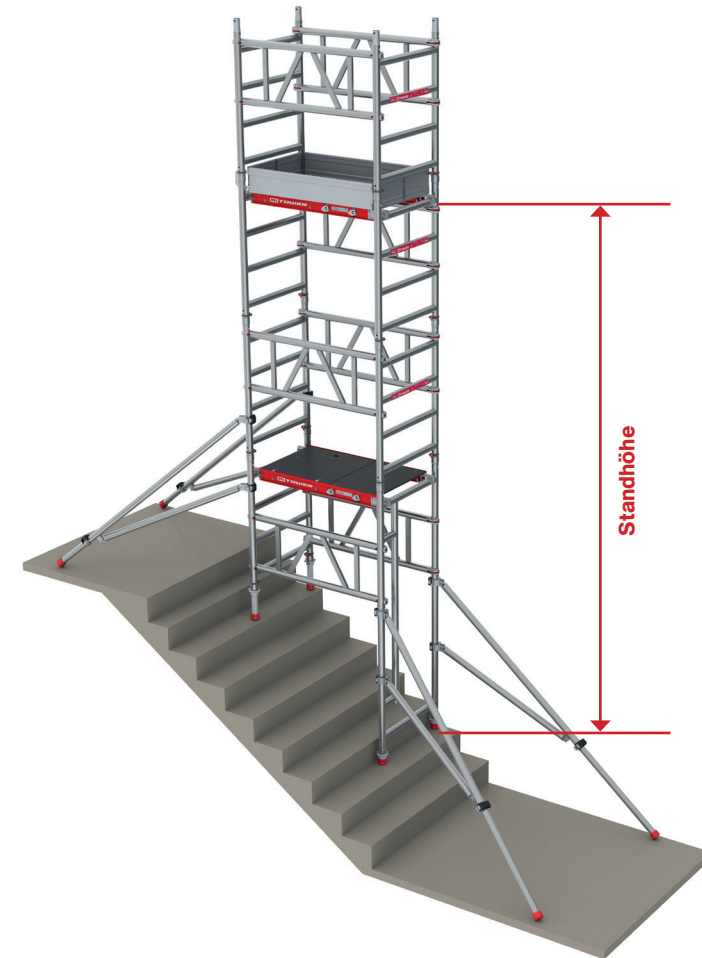

## Mietpreisliste MiTower Stairs

Standfläche 0,75 x 1,10 m

ALLUX  
 Leiter- & Gerüsthandels-gesellschaft mbH  
 Isebekstraße 33 a  
 22769 Hamburg

Tel. 040 85 4000 86  
 Fax 040 851 41 78  
 www.allux.de  
 allux@allux.de

Größe	2	3	4
Reichhöhe in m	4,20	5,20	6,20
Gerüsthöhe in m	3,20	4,20	5,20
Standhöhe in m	2,20	3,20	4,20
<b>Einzelelemente</b>			
Aufbaurahmen 75-25-4	3	5	7
Plattform mit Luke 1,10 m	1	1	2
Standfuß mit Spindel	4	4	4
Doppelte Geländerstrebe	4	6	7
Dreiecksausleger	4	4	4
Bordbrettsatz	1	1	1
Durchlaufrahmen	1	1	1
Aufbaurahmen 75-25-2	1	1	1
Horizontalausleger	2	2	2