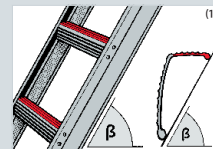

4095/4096/4092/4093

Dachauflegeleitern aus Aluminium

- › Hochwertiger T-Holm (85 mm) mit robustem Winkelprofil für hohe Steifigkeit und große Dachauflage.
- › Sprosse am Holm vierfach verschraubt, mit zusätzlicher Fixierung im Holm.
- › Einsetzbar für 35° bis 60° Dachneigung.
- › Schönes Design durch seitlich geschlossene Holme.
- › Der Dachneigung entsprechend kann die Sprossensteilseite ⁽¹⁾ oder Sprossenflachseite ⁽²⁾ als Trittfäche verwendet werden.

Hinweis:

- › Dachauflegeleitern müssen rechtwinklig zum First angebracht werden.
- › Dachauflegeleitern müssen mit der zweiten Sprosse von oben in Sicherheits-Dachhaken nach DIN EN 517 eingehängt werden. Am Fuß ist die Leiter gegen seitliches Verschieben von mehr als 30 cm zu sichern, z. B. mit Sicherheits-Dachhaken nach DIN EN 517.
- › Es können bis zu drei Leitern gestoßen werden, ohne dass zusätzliche Sicherheits-Dachhaken benötigt werden.