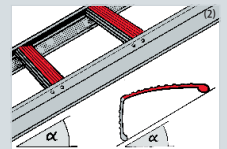

4095/4096/4092/4093

Dachauflegeleitern aus Aluminium

- › Hochwertiger T-Holm (85 mm) mit robustem Winkelprofil für hohe Steifigkeit und große Dachauflage.
- › Sprosse am Holm vierfach verschraubt, mit zusätzlicher Fixierung im Holm.
- › Einsetzbar für 35° bis 60° Dachneigung.
- › Schönes Design durch seitlich geschlossene Holme.
- › Der Dachneigung entsprechend kann die Sprossensteilseite ⁽¹⁾ oder Sprossenflachseite ⁽²⁾ als Trittfäche verwendet werden.

Hinweis:

- › Dachauflegeleitern müssen rechtwinklig zum First angebracht werden.
- › Dachauflegeleitern müssen mit der zweiten Sprosse von oben in Sicherheits-Dachhaken nach DIN EN 517 eingehängt werden. Am Fuß ist die Leiter gegen seitliches Verschieben von mehr als 30 cm zu sichern, z. B. mit Sicherheits-Dachhaken nach DIN EN 517.
- › Es können bis zu drei Leitern gestoßen werden, ohne dass zusätzliche Sicherheits-Dachhaken benötigt werden.